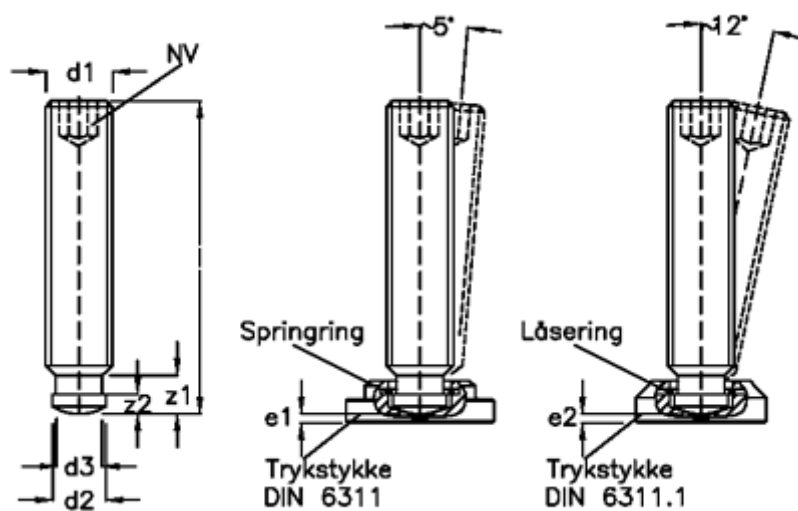

Varenummer: 20802690  
Beskrivelse: E+G Pinolskrue med kuglehoved  
DIN 6332-M12-65-SKN

## Mål

d1	= M12	z2 = 4.5
d2	= 8	
d3	= 7.2	
e1	= 4.5	
e2	= 2.9	
Indvendig sekskant	= 6	
l1	= 65	
z1	= 8.6	